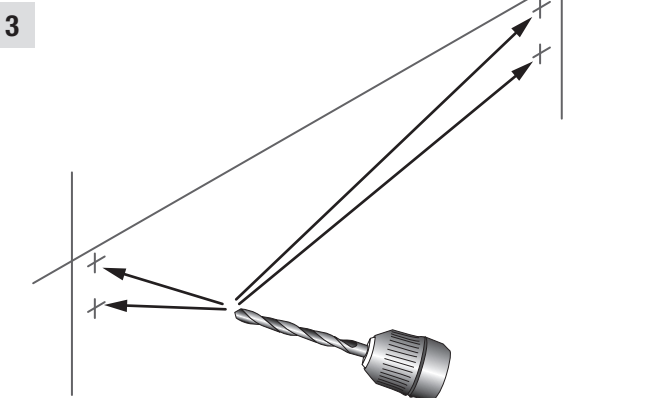

Монтаж рулонной шторы Benthin Классика М  
(хром, шампань, матовый)

4

5

6

6a

6b

7

8a