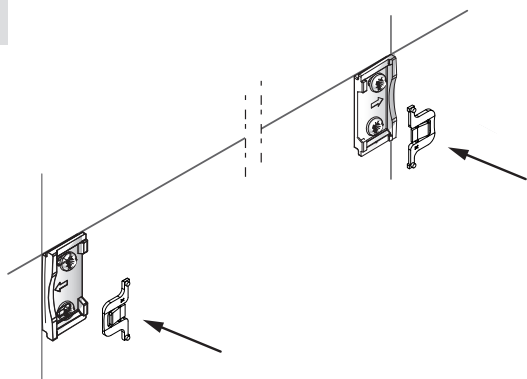

Монтаж рулонной шторы Benthin Классика М  
(хром, шампань, матовый)

4

5

6

6a

6b

7

8a