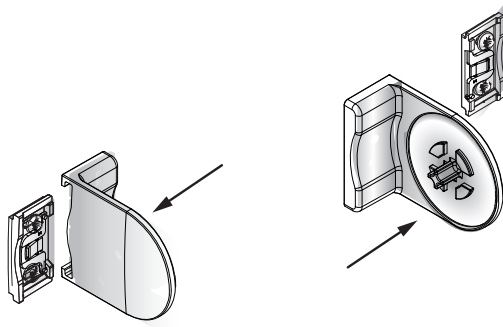

Монтаж рулонной шторы Benthin Классика М  
(хром, шампань, матовый)

4

5

6

6a

6b

7

8a