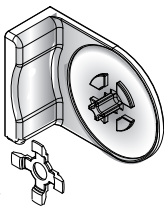

Монтаж рулонной шторы Benthin Классика М  
(хром, шампань, матовый)

4

5

6

6a

6b

7

8a