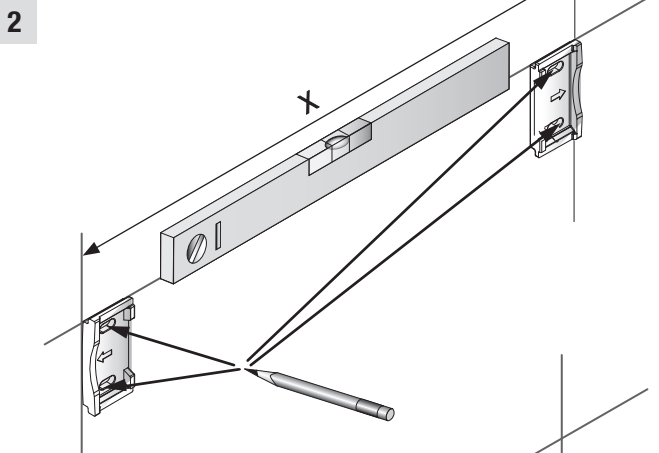

Монтаж рулонной шторы Benthin Классика М  
(хром, шампань, матовый)

4

5

6

6a

6b

7

8a