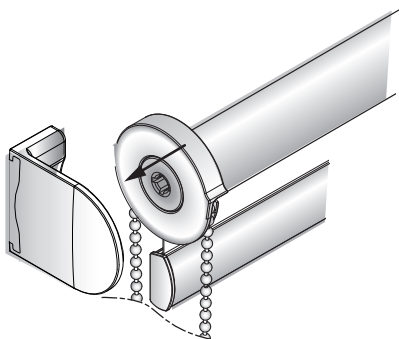

Монтаж рулонной шторы Benthin Классика М  
(хром, шампань, матовый)

4

5

6

6a

6b

7

8a