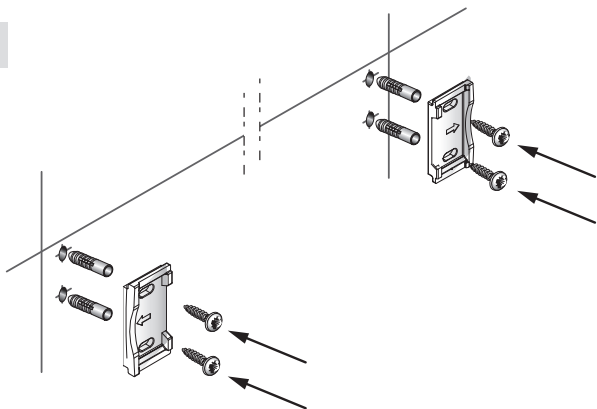

Монтаж рулонной шторы Benthin Классика М  
(хром, шампань, матовый)

4

5

6

6a

6b

7

8a