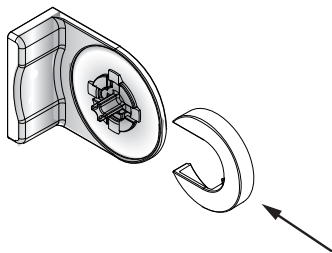

Монтаж рулонной шторы Benthin Классика М  
(хром, шампань, матовый)

4

5

6

6a

6b

7

8a