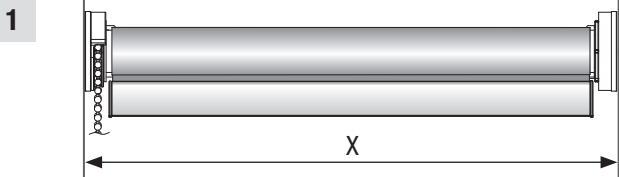

Монтаж рулонной шторы Benthin Классика М  
(хром, шампань, матовый)

4

5

6

6a

6b

7

8a